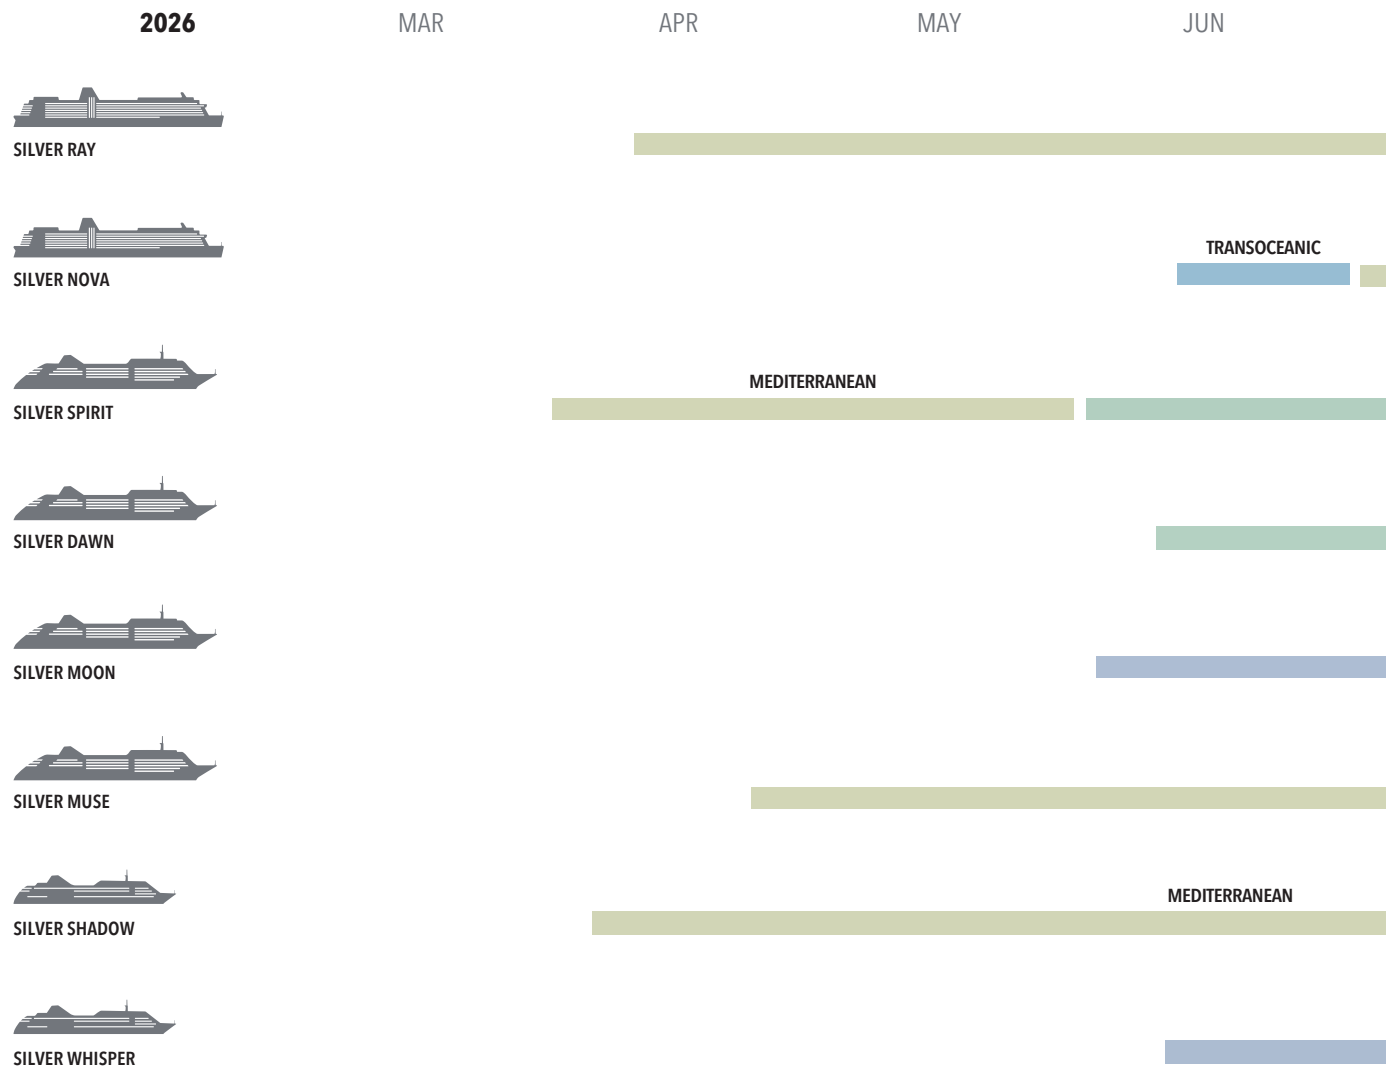

Northern Europe & The British Isles

DATE	DAYS	SHIP	PORTS
2026			
27 May	15	<i>Silver Dawn</i>	LISBON > Leixoes (Porto) > Day At Sea > Bilbao > Bordeaux ☽☽ > Day At Sea > Cherbourg > Saint Malo > Rouen ☽☽ > 2 Days at Sea > COPENHAGEN
11 Jun	10	<i>Silver Dawn</i>	COPENHAGEN > Day At Sea > Bergen > Alesund > Trondheim > Andalsnes > Olden > Vik > Day At Sea > Skagen > COPENHAGEN
21 Jun	10	<i>Silver Dawn</i>	COPENHAGEN > Day At Sea > Bergen > Alesund > Trondheim > Andalsnes > Olden > Vik > Day At Sea > Skagen > COPENHAGEN
01 Jul	7	<i>Silver Dawn</i>	COPENHAGEN > Ronne > Gdansk > Liepaja > Riga > Tallinn > Helsinki > STOCKHOLM
08 Jul	7	<i>Silver Dawn</i>	STOCKHOLM > Tallinn > Helsinki > Riga > Liepaja > Gdansk > Ronne > COPENHAGEN
15 Jul	10	<i>Silver Dawn</i>	COPENHAGEN > Day At Sea > Bergen > Alesund > Trondheim > Andalsnes > Olden > Vik > Day At Sea > Aalborg > COPENHAGEN
25 Jul	10	<i>Silver Dawn</i>	COPENHAGEN > Day At Sea > Bergen > Alesund > Trondheim > Andalsnes > Olden > Vik > Day At Sea > Skagen > COPENHAGEN
04 Aug	7	<i>Silver Dawn</i>	COPENHAGEN > Ronne > Gdansk > Liepaja > Riga > Tallinn > Helsinki > STOCKHOLM
11 Aug	7	<i>Silver Dawn</i>	STOCKHOLM > Tallinn > Helsinki > Riga > Klaipeda > Gdansk > Ronne > COPENHAGEN
18 Aug	10	<i>Silver Dawn</i>	COPENHAGEN > Day At Sea > Bergen > Alesund > Trondheim > Andalsnes > Olden > Vik > Day At Sea > Aalborg > COPENHAGEN
28 Aug	10	<i>Silver Dawn</i>	COPENHAGEN > Day At Sea > Bergen > Alesund > Trondheim > Andalsnes > Olden > Vik > Day At Sea > Skagen > COPENHAGEN

Transoceanic

DATE	DAYS	SHIP	PORTS
2026			
31-May	14	<i>Silver Nova</i>	MIAMI > 2 Days at Sea > Bermuda ☺ > 5 Days at Sea > Praia Da Vitoria > Ponta Delgada > 2 Days at Sea > LISBON
09 Sep	12	<i>Silver Shadow</i>	LISBON > 2 Days at Sea > Ponta Delgada ☺ > Praia Da Vitoria > 6 Days at Sea > NEW JERSEY (BAYONNE)

Destinations at a glance

JUL

AUG

SEP

OCT

NOV

DEC

MEDITERRANEAN